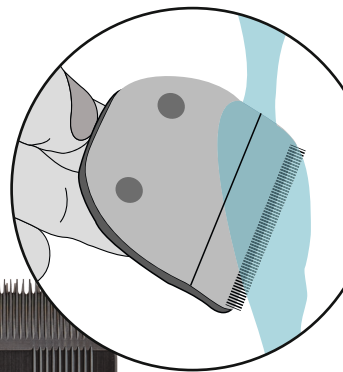

WAHL® MOSER® ermila®

NEU!
Komplett
rostfrei!

Diamond Blade

„DIAMOND - LIKE - CARBON“ – Beschichtung
Innovativer pflegeleichter Trimmer-Schneidsatz für eine optimierte Schneidleistung

„DIAMOND-LIKE-CARBON“ - coating
Innovative low maintenance trimmer blade set for optimized cutting performance

INNOVATIVE

Längere Lebensdauer, hoher Härtegrad und verschleißbeständige Scherkammoberfläche dank innovativer Karbonbeschichtung mit diamantähnlichen Eigenschaften.

Innovative carbon coating with diamond-like properties for increased service life, high level of hardness and wear-resistant surface of the top blade.

RESISTANT

Geringerer Pflegeaufwand und 40fach widerstandsfähiger im Vergleich zu herkömmlichen Schneidsätzen.

Less maintenance required and 40 times more durable compared to standard blade sets.

STAR BLADE II

Professioneller Konturen-Schneidsatz „Made in Germany“ mit Schnellwechselsystem. Hautnaher Schnitt 0,4 mm. Optimierte Haarführung und einfache Reinigung durch geschlossene Schneidsatzrückseite.

Professional contour blade set „Made in Germany“ with quick-change system. Ultra close cut 0.4 mm. Optimized hair guidance and easy cleaning thanks to closed backside.